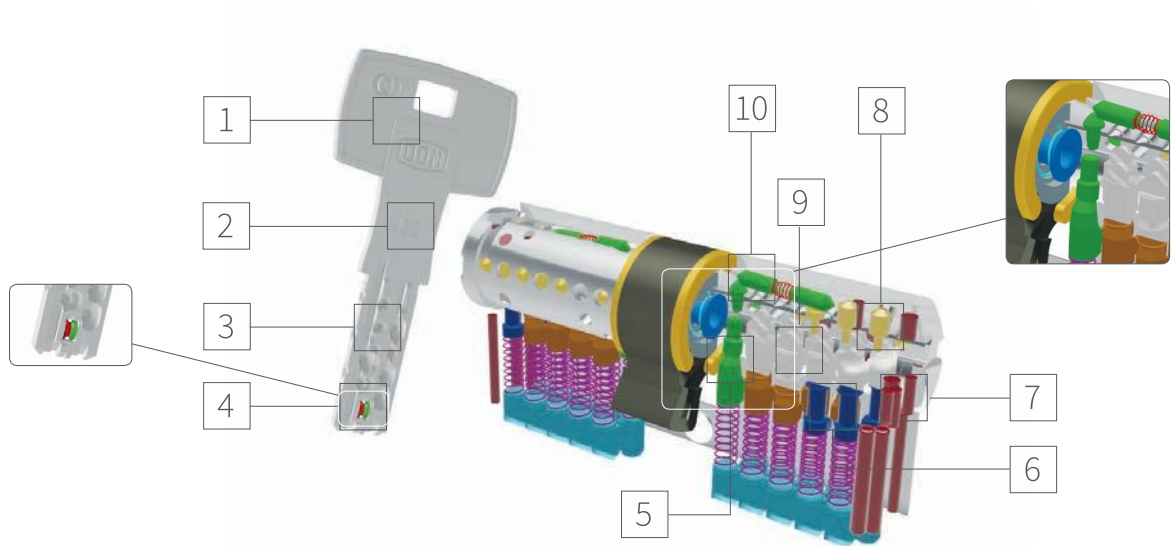

Voordelen

- **SLEUTEL INCLUSIEF BEWEEGLIJKE DUBBELE DISC - BESCHERMD PATENT**
- **ZEER HOGE TECHNISCHE SLEUTELKOPIERBEVEILIGING**
De innovatieve, bewegende discs in de sleutelpunt voorkomen dat sleutels ongeoorloofd worden gekopieerd.
- **SLEUTEL VAN HOOGWAARDIG MATERIAAL**
De sleutel wordt gemaakt van hoogwaardig en duurzaam nieuwzilver.
- **SLEUTELLENGTE IS GESCHIKT VOOR GANGBARE VEILIGHEIDSBESLAGEN**
- **HOGE MANIPULATIEBEVEILIGING**
Door de 22-voudige verificatie van de sluitbevoegdheid per sleutel is het vrijwel onmogelijk om de cilinder te manipuleren.
- **HOGE BOORBEVEILIGING**
Het systeem is reeds in de standaard versie voorzien van diverse boorbeschermingsstiften. Optioneel kan de cilinder worden voorzien van een verhoogde boorbeveiliging en voldoet zodoende ook aan de hoogste eisen conform EN1303, VdS en SKG.
- **SKG3 CERTIFICERING**
- **2-IN-1 OMCODEREN MOGELIJK, OOK IN SLUITSYSTEMEN**
Bij verlies van de hoofdsleutel kan de code worden gewijzigd met een tweede sleutelset.
- **SPECIALE VARIANT VOOR WONINGEN MET HOGE VEILIGHEIDSEISEN**
Beschikbaar als gelijksluitende set (SKG3, MODULAIR)
 - Variant 1: 6 sleutels
 - Variant 2: 2 x 3 sleutels, 2-in-1 omcodeerbaar
- **VEILIGHEIDSCERTIFICAAT WORDT MEEGELEVERD**

Voordeur

Kelderdeur

Garagedeur

Tuinhek

Brievenbus

DOM ix TwinStar®

1 NIEUW GEVORMDE SLEUTELKOP

2 SLEUTELLENGTE IS GESCHIKT VOOR ALLE GANGBARE VEILIGHEIDSBESLAGEN

3 COMPLEXE CODERING IN DE SLEUTEL

Met bekende ribtechnologie, bemoeilijkt het maken van sleutelkopieën.

4 KEERSLEUTEL MET TWEE ONAFHANKELIJK BEWEGENDE DISCS

Bedient vergrendelingselement in de cilinder.

6 ANTI-BUMPING & ANTI PICKING STIFTEN

De hoge manipulatiebeveiliging maakt het mechanisch openen vrijwel onmogelijk.

7 BOORBEVEILIGING/VERHOOGDE BOORBEVEILIGING

Elementen van hardmetaal of gehard staal.

8 10 PROFIELSTIFTEN

Maken complexe sluitsystemen mogelijk.